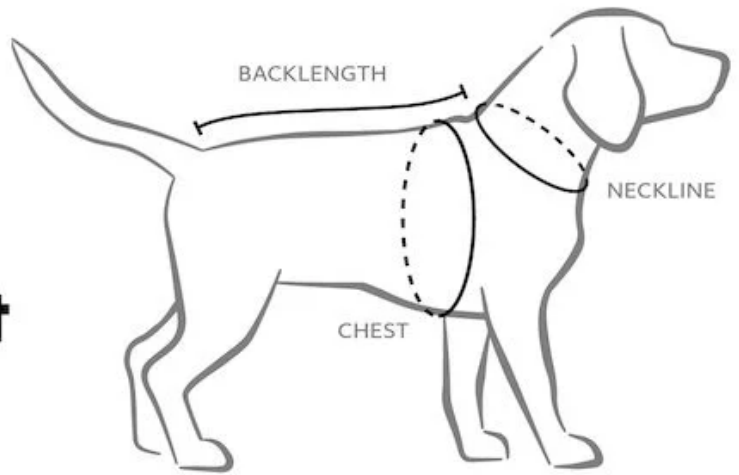

Dog's Measurements for Mudventure Coat

SIZE
cm / inch

BACKLENGTH
cm / inch

NECKLINE
cm / inch

CHEST
cm / inch

25 / 10

22-27 cm / 9"-11"

20-30 cm / 8"-12"

30-40 cm / 12"-16"

30 / 12

27-32 cm / 11"-13"

25-40 cm / 10"-16"

40-55 cm / 16"-22"

35 / 14

32-37 cm / 13"-15"

25-45 cm / 10"-18"

40-60 cm / 16"-24"

40 / 16

37-42 cm / 15"-17"

30-50 cm / 12"-20"

45-65 cm / 18"-26"

45 / 18

42-47 cm / 17"-19"

30-50 cm / 12"-20"

70-95 cm / 28"-37"